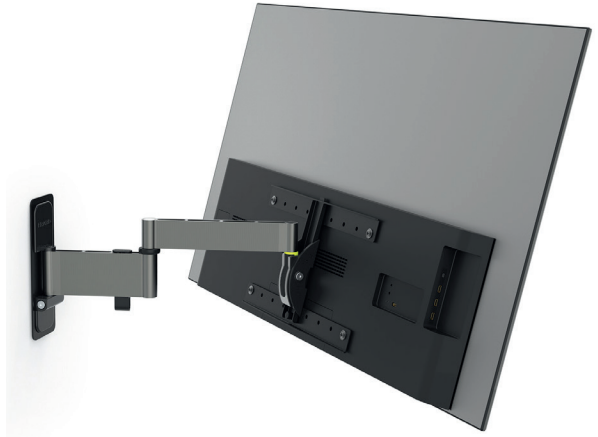

L 30"-65"
76-165 cm

Ref. **048345**

GENCOD 31852 804834 57

Support mural aluminium inclinable & orientable - Déport 538 mm - 2 bras pour OLED
Pour grands écrans de 30" à 65"

+0/-15°

+/-90°

49 - 538 mm

25 kg

Vesa
200 > 400

Anti-
détachement

Passage
câbles

Vis Ø6
Vis Ø8