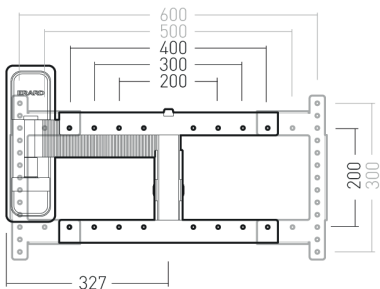

XL 40"-85"
101 - 215 cm

Ref. **048265**

GENCOD 31852 804826 58

Support mural aluminium inclinable & orientable - Déport 325 mm - 1 bras pour OLED
Pour très grands écrans de 40" à 85"

+0/-15°

+/-70°

49 - 325 mm

35 kg

Vesa
200 > 600

Anti-
détachement

Passage
câbles

Vis Ø6
Vis Ø8