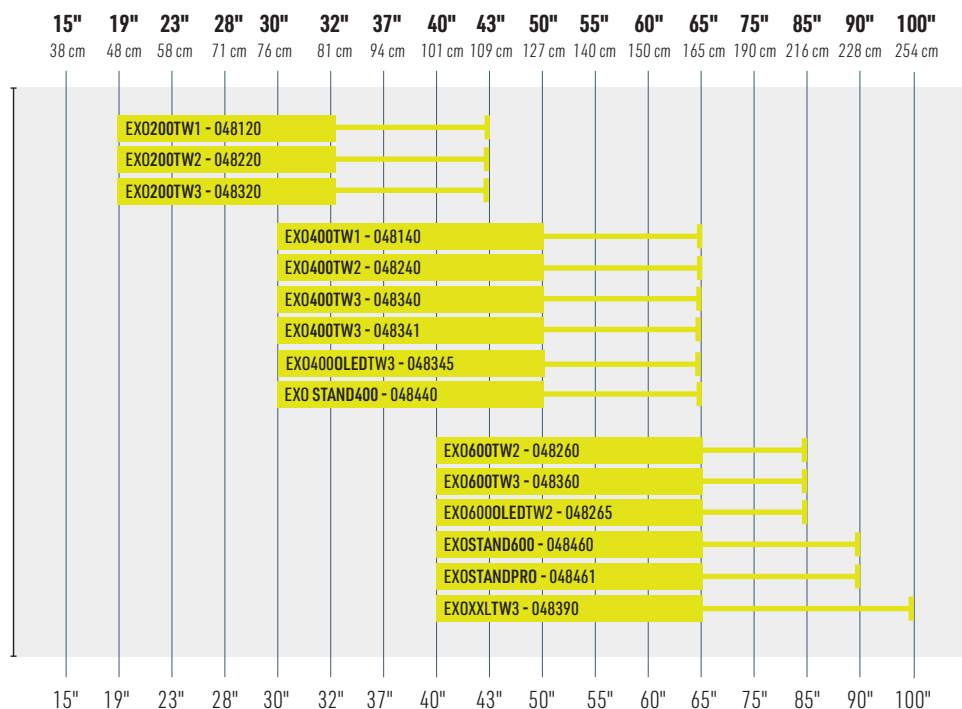

# Supports muraux aluminium

**S** 15"-28"  
38-71 cm      **M** 19"-43"  
48-109 cm      **L** 30"-65"  
76-165 cm      **XL** 40"-85"  
101-216 cm      **XXL** 40"-100"  
101-254 cm