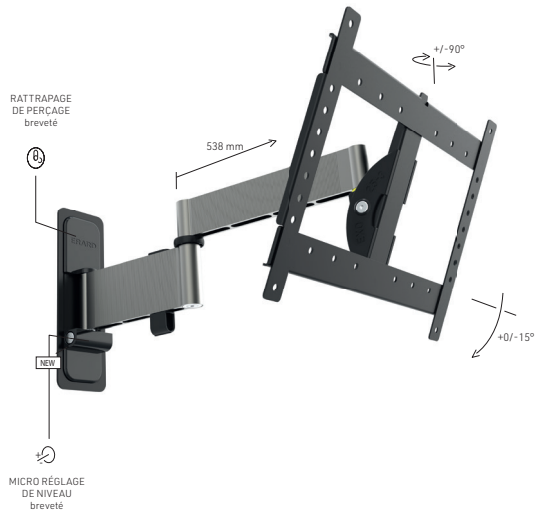

# Supports muraux aluminium

## Les avantages de la Gamme EXO

- Réglage des bras verticaux de la platine écran (H = 200 ou 300 mm) pour une parfaite couverture des blocs électroniques
- Système breveté de réglage de l'horizontalité
- Système breveté de rondelles excentriques
- Bras aluminium, très belle finition titane
- Cache platine murale aimanté
- Solution de guidage des câbles
- Réglage en continu et sans outil de l'inclinaison
- Livré prémonté et facile à installer
- Garantie à vie

## EXO 600LEDTW2

**L** 30"-65"  
76-165 cm

Ref. **048345**

GENCOD 31852 804834 57

Support mural aluminium inclinable & orientable - Déport 538 mm - 2 bras pour OLED  
Pour grands écrans de 30" à 65"

+0/-15°

+/-90°

49 - 538 mm

25 kg

Vesa  
200 > 400

Anti-  
détachement

Passage  
câbles

Vis Ø6  
Vis Ø8

**XL** 40"-85"  
101 - 215 cm