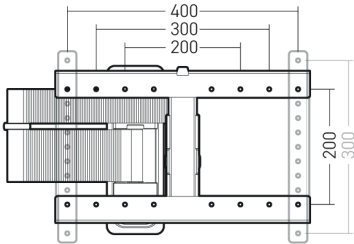

## EXO 600LEDTW2

**L** 30"-65"  
76-165 cm

Ref. **048345**

GENCOD 31852 804834 57

Support mural aluminium inclinable & orientable - Déport 538 mm - 2 bras pour OLED  
Pour grands écrans de 30" à 65"

+0/-15°

+/-90°

49 - 538 mm

25 kg

Vesa  
200 > 400

Anti-  
détachement

Passage  
câbles

Vis Ø6  
Vis Ø8

**XL** 40"-85"  
101 - 215 cm