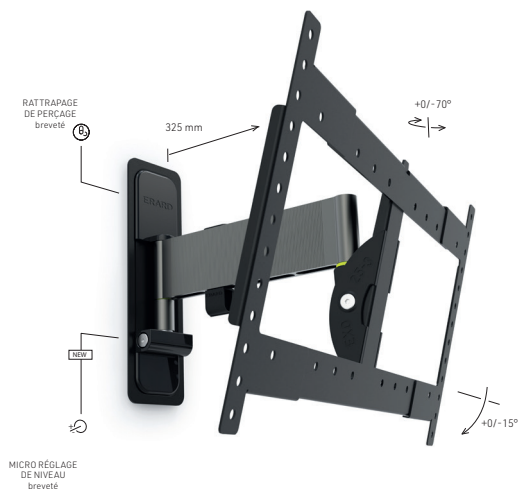

# Supports muraux aluminium

## Les avantages de la Gamme EXO

- Réglage des bras verticaux de la platine écran (H = 200 ou 300 mm) pour une parfaite couverture des blocs électroniques
- Système breveté de réglage de l'horizontalité
- Système breveté de rondelles excentriques
- Bras aluminium, très belle finition titane
- Cache platine murale aimanté
- Solution de guidage des câbles
- Réglage en continu et sans outil de l'inclinaison
- Livré prémonté et facile à installer
- Garantie à vie

## EXO 600LEDTW2

**L** 30"-65"  
76-165 cm

Ref. **048345**

GENCOD 31852 804834 57

Support mural aluminium inclinable & orientable - Déport 538 mm - 2 bras pour OLED  
Pour grands écrans de 30" à 65"

+0/-15°

+/-90°

49 - 538 mm

25 kg

Vesa  
200 > 400

Anti-  
détachement

Passage  
câbles

Vis Ø6  
Vis Ø8

**XL** 40"-85"  
101 - 215 cm